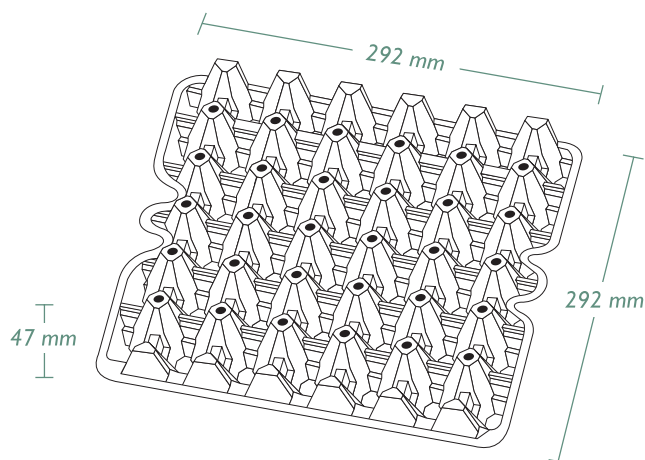

Eggtec M - wytłaczanka transportowa na 30 jaj

Wskazówki techniczne

Wytłaczanka Eggtec M - przeznaczona jest na jaja w klasie wagowej M (53-63 g)

Wymiary:

szerokość: 292 mm
 wysokość: 47 mm
 długość: 292 mm

Ilość:

Palety: 44 Euro 125 sztuk w wiązce 4.000 sztuk na palecie

Ustawienie maszyny dla Eggtec M (T15):

Moba-Typ:	HA560I	HA560I																																
Denester:	Stary denester (Typ A)	Nowy denester (Typ B)																																
	<table border="1"> <tr> <td>B</td><td>C</td><td>D</td><td>E</td><td>F</td><td>G</td><td>H</td><td>I</td><td>J</td><td>K</td> </tr> <tr> <td>27</td><td>1</td><td>27</td><td>23</td><td>28</td><td>28</td><td>2</td><td>17</td><td>33</td><td>6</td><td>2</td> </tr> </table>	B	C	D	E	F	G	H	I	J	K	27	1	27	23	28	28	2	17	33	6	2	<table border="1"> <tr> <td>D</td><td>G</td><td>J</td><td>I</td><td>L</td> </tr> <tr> <td>33</td><td>15</td><td>12</td><td>16</td><td>34</td><td>34</td> </tr> </table>	D	G	J	I	L	33	15	12	16	34	34
B	C	D	E	F	G	H	I	J	K																									
27	1	27	23	28	28	2	17	33	6	2																								
D	G	J	I	L																														
33	15	12	16	34	34																													
Numer artykułu dla chwytaka	P4/P40	702																																
Staalkat-Typ:	HA-029																																	
Kolor wytłaczanki	<input type="checkbox"/> naturalny (20)																																	